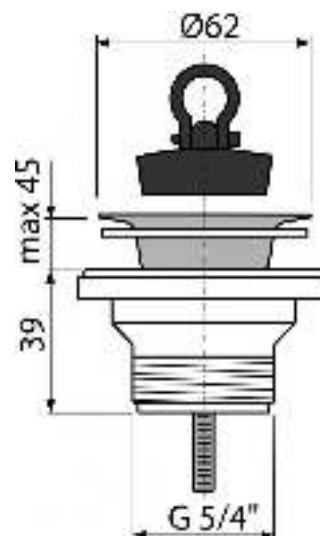

A31

Донный клапан сифона для умывальника 5/4" с решеткой из нержавеющей стали DN63 (

Область применения

Для раковин и умывальников

Свойства

- Материал: полипропилен
- Резьбовое соединение 5/4" для подключения сифона

Содержание комплекта

- Сливная решетка из нержавеющей стали
- Корпус слива
- Пробка из ПВХ

Код заказа, Логистическая информация

Код	EAN	Вес (шт упаковка паллета)	Размеры (шт упаковка)	Количество (упаковка паллета)
A31	8594045933475	0,0724 8,0100 244,2800 кг	80×60×80 590×240×390 MM	100 2800 шт

Гарантии

2/3 лет

Таможенный кодСвойства

39229000

EN 274

Технические параметры

- Диаметр резьбы 5/4 "